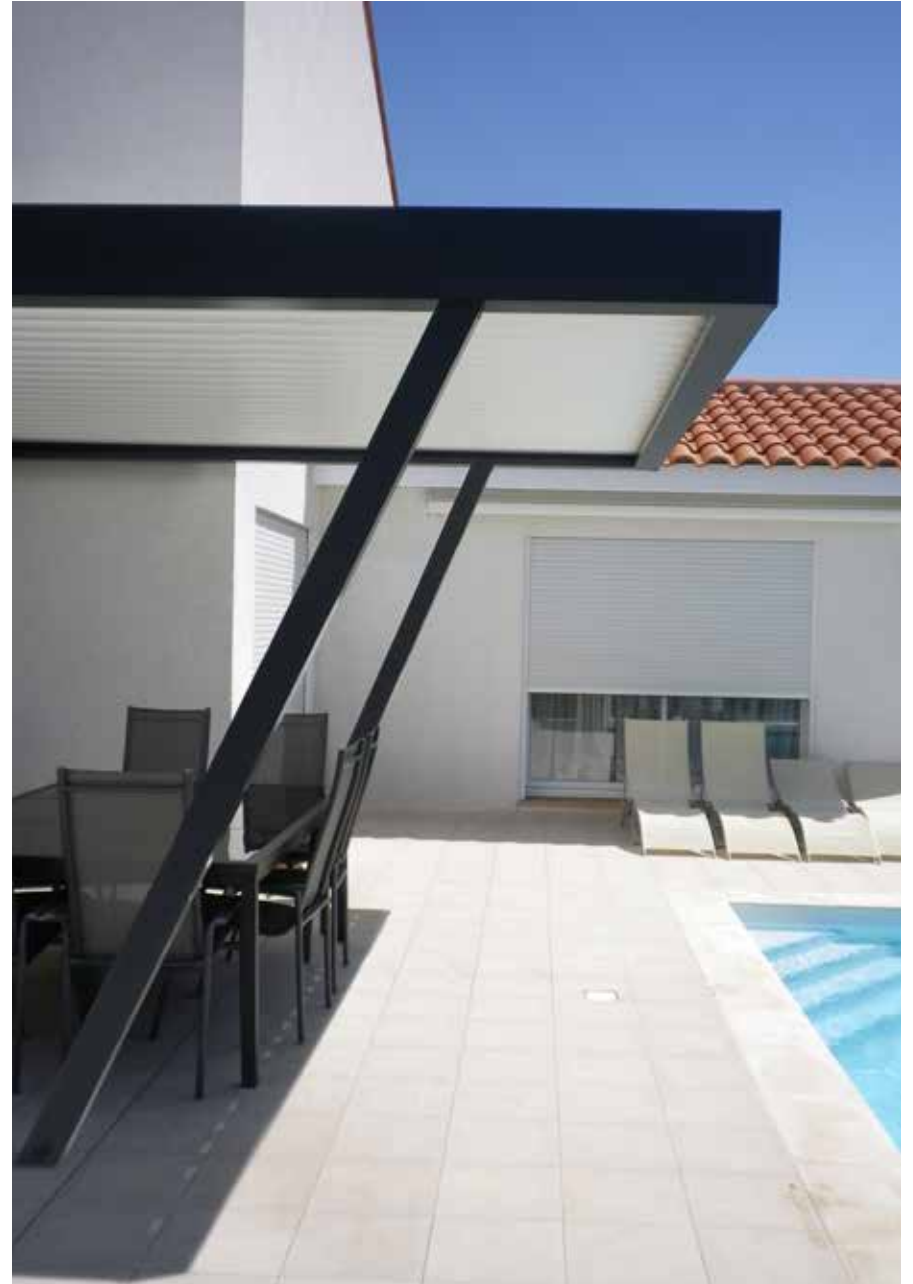

CONCEPT

Un concept innovant

Les lames orientables aluminium

Moduler la lumière naturelle et se protéger quel que soit le temps grâce aux lames orientables. En position ouverte ou semi-ouverte, la circulation naturelle de l'air entre les lames évite l'effet de serre tout en gardant un espace ombragé. L'air ambiant est ainsi renouvelé et rafraîchi. En cas de pluie, les lames de la pergola peuvent être complètement fermées, l'espace créé reste fonctionnel quel que soit le temps et résiste à des rafales de vent de plus de 200km/h (Distra'Sun® Premium uniquement).

Toutes nos pergolas sont équipées de joints d'étanchéité et de gouttières pour faciliter l'évacuation rapide et propre de l'eau résiduelle.

La gamme s'enrichit d'une lame XXL plus grande, plus large, plus cossue. Opter pour ce design c'est laisser entrer 40 % de lumière en plus.

Une finition valorisante

De part son design contemporain et son matériau épuré, les pergolas Distra'Sun® mettent en valeur votre habitat. Aucune vis n'est apparente et les fixations des pieds sont intégrées et masquées dans les poteaux. Elle s'intègre parfaitement dans n'importe quel milieu. L'ancien est valorisé, le moderne est sublimé.

EXCLUSIVITÉ DISTRAL®

DÉPORTÉE

MONTAGE SUR FAÇADE

POTEAUX INCLINÉS

STORES OU PAROIS DE VERRE

COUPLABLE EN PLUSIEURS PARTIES

MONTAGE EN ANGLE

ENTRE-MUR