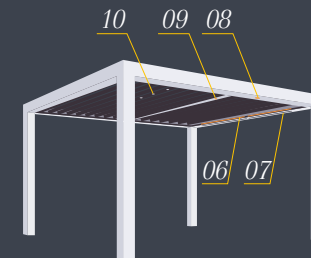

08 SPOT LED SUR STRUCTURE

Spot led orientable intégré dans la structure. Il illumine la périphérie de votre pergola.

09 SPOT LED SUR TUBE INTERMÉDIAIRE

Spot led orientable intégré dans un tube aluminium. Il se positionne en milieu de pergola pour un éclairage optimal.

10 SPOT LED INTÉGRÉ DANS LAME PLATE

Spot led orientable intégré exclusivement dans la lame plate pour un éclairage sobre et design.

DÉTAILS TECHNIQUES

MODULARITÉ ET TECHNOLOGIE ASSOCIÉES

En position «ouverture totale» : l'hiver pour laisser le soleil chauffer votre intérieur. En position «semi-ouverture» (de 0° à 145°) pour un effet tamisé ou ombragé tout en laissant une ventilation naturelle qui vous évitera l'effet coussin d'air chaud que peut avoir une toile de store. L'air ambiant est ainsi renouvelé et rafraîchi par l'effet bioclimatique. En position fermée pour se protéger du soleil ou d'une averse. L'eau est recueillie par les chéneaux périphériques puis évacuée par le(s) poteau(x).