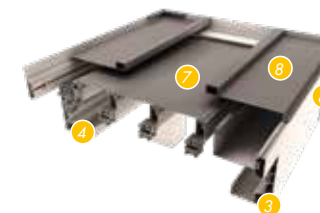

*Distra'Sun® est entièrement motorisable et orientable**

PREMIUM Lames «S»

PREMIUM Lames plates

PREMIUM Lames XXL

ALIZÉ Lames «S»

ÉOLE Toiles

- 1 Tringle de mouvement
- 2 Tringle de position
- 3 Poutre chéneau