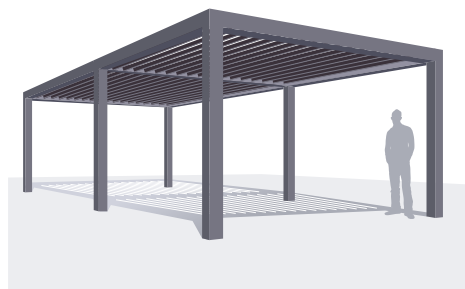

EXCLUSIVITÉ DISTRAL®

DÉPORTÉE

MONTAGE SUR FAÇADE

POTEAUX INCLINÉS

STORES OU PAROIS DE VERRE

COUPLABLE EN PLUSIEURS PARTIES

MONTAGE EN ANGLE

ENTRE-MUR