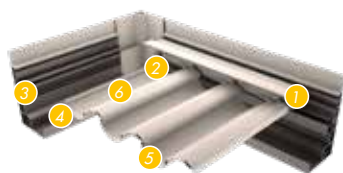

08 SPOT LED SUR STRUCTURE

Spot led orientable intégré dans la structure. Il illumine la périphérie de votre pergola.

09 SPOT LED SUR TUBE INTERMÉDIAIRE

Spot led orientable intégré dans un tube aluminium. Il se positionne en milieu de pergola pour un éclairage optimal.

*Distra'Sun® est entièrement motorisable et orientable**

PREMIUM Lames «S»

PREMIUM Lames plates

PREMIUM Lames XXL

ALIZÉ Lames «S»

ÉOLE Toiles

- 1 Tringle de mouvement
- 2 Tringle de position
- 3 Poutre chéneau