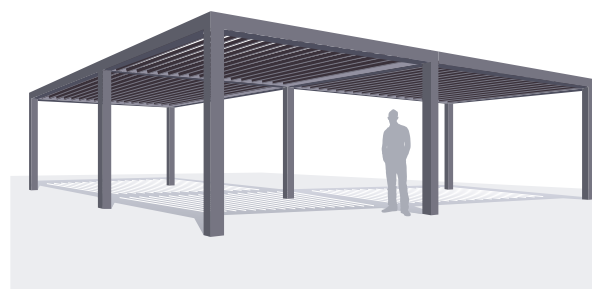

EXCLUSIVITÉ DISTRAL®

DÉPORTÉE

MONTAGE SUR FAÇADE

POTEAUX INCLINÉS

STORES OU PAROIS DE VERRE

COUPLABLE EN PLUSIEURS PARTIES

MONTAGE EN ANGLE

ENTRE-MUR