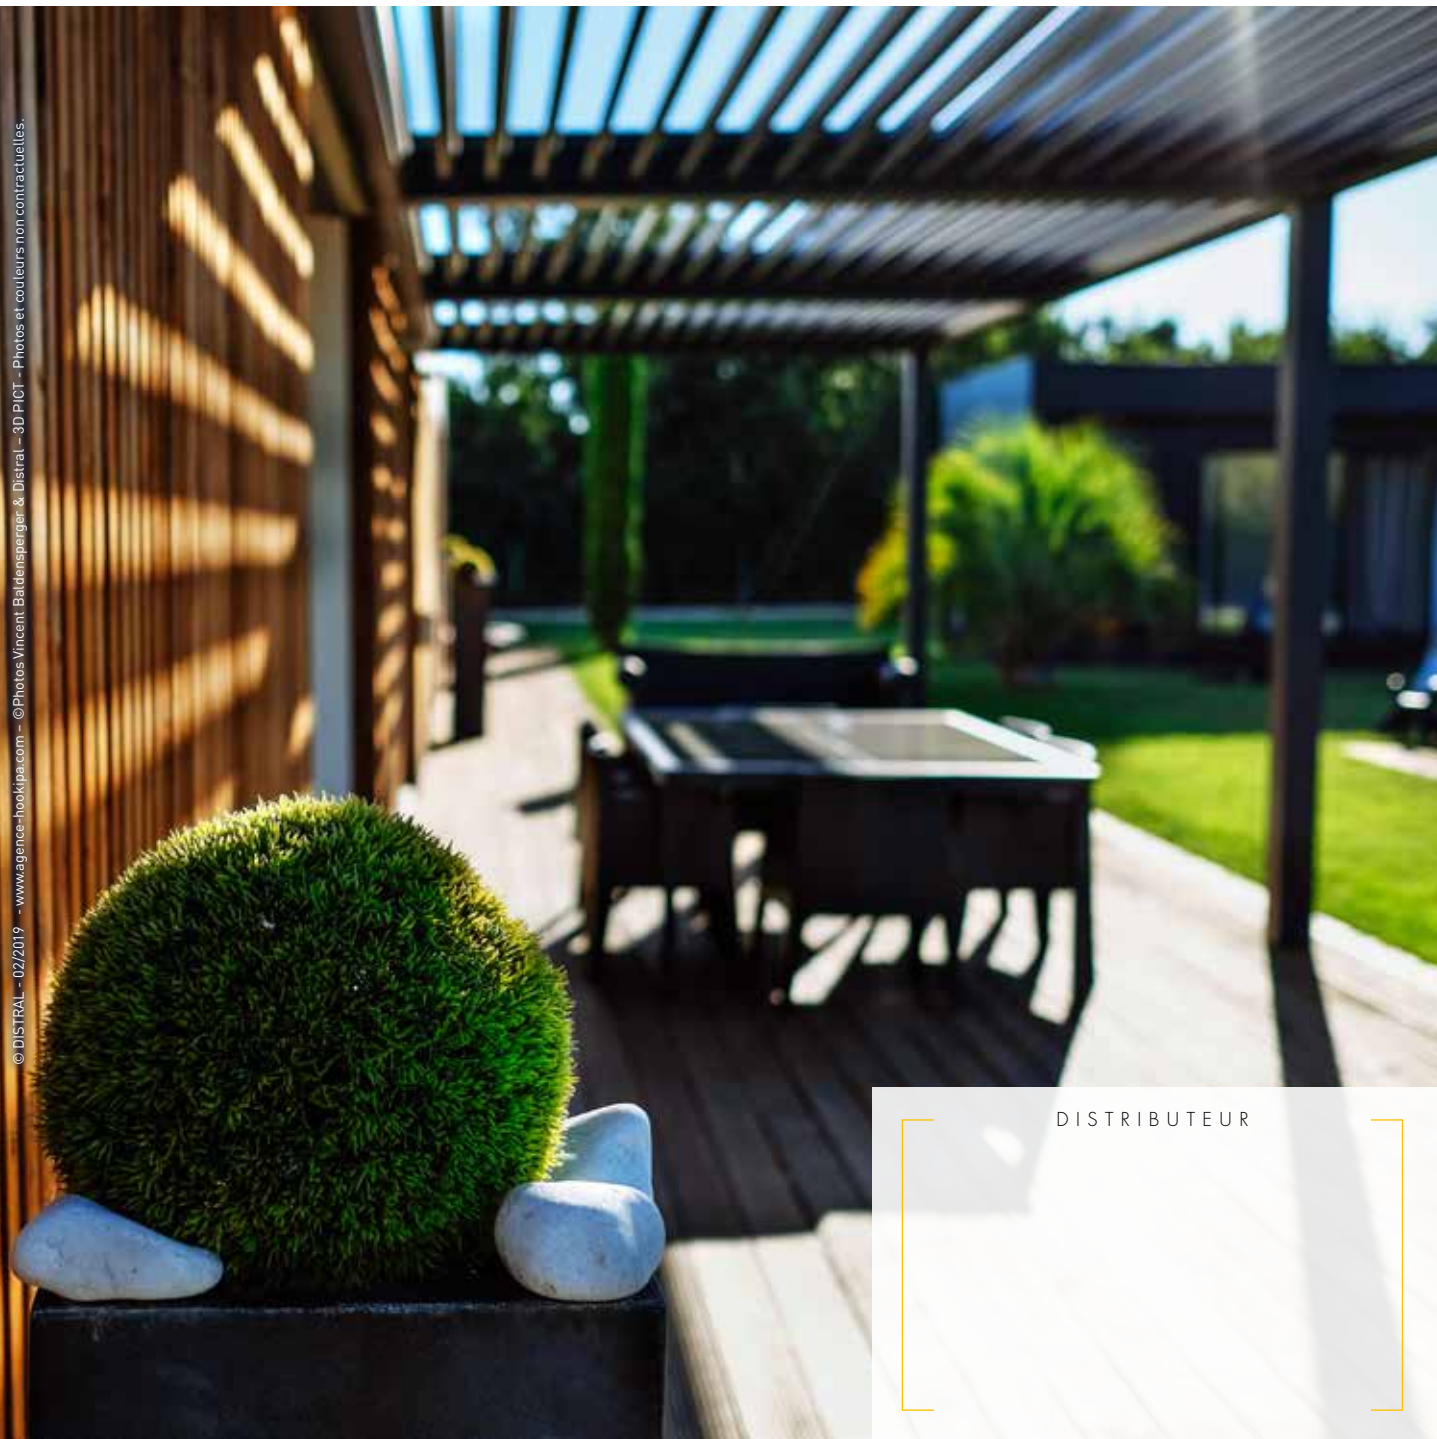

©DISTRAL - 02/2019 - www.agence-hookipa.com - ©Photos Vincent Baldensperger & Distral - 3D PICT - Photos et couleurs non contractuelles.

PARC INDUSTRIEL DU BOIS VERT
10, AVENUE BOIS VERT
31120 PORTET-SUR-GARONNE
05 62 20 53 14

WWW.DISTRASUN.FR