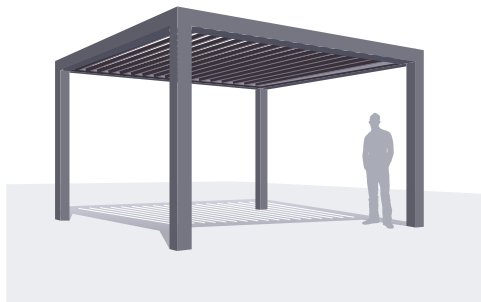

SUR MESURE

AUTOPORTANTE