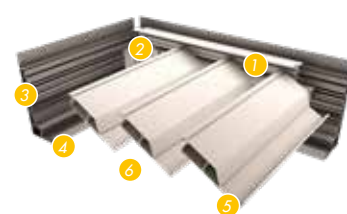

08 SPOT LED SUR STRUCTURE

Spot led orientable intégré dans la structure. Il illumine la périphérie de votre pergola.

09 SPOT LED SUR TUBE INTERMÉDIAIRE

Spot led orientable intégré dans un tube aluminium. Il se positionne en milieu de pergola pour un éclairage optimal.

*Distra'Sun® est entièrement motorisable et orientable**

PREMIUM Lames «S»

PREMIUM Lames plates

PREMIUM Lames XXL

ALIZÉ Lames «S»

ÉOLE Toiles

- 1 Tringle de mouvement
- 2 Tringle de position
- 3 Poutre chéneau