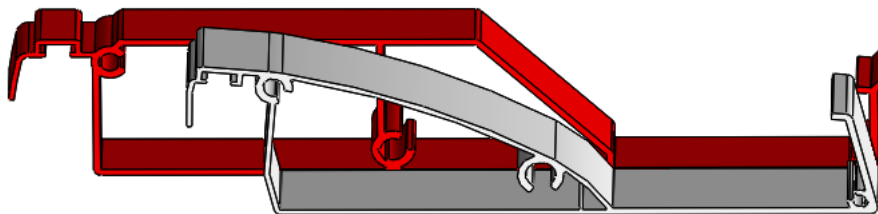

- Poutre aluminium avec cheneau intégré (L maxi 7000 mm)
Dim. H 330 mm x L 135 mm
- Lames «Plates» avec joint (L maxi 4500 mm)
- Poteau technique double parois (descente d'eau) 144 x 144 mm
 - Droit
 - Déporté
 - Déporté incliné 15° ou 25° (surface inf. 20 m²)
- Motorisation par vérin caché
- Centrale électronique
- Options possibles :
 - capteur vent
 - capteur pluie
 - capteur température
 - éclairage leds ou spots
 - store ZIP motorisé
 - brise soleil coulissant

40%
DE LUMINOSITÉ
LAMES
OUVERTES *en plus !*

Lame plate «XXL»

Lame plate «Premium»

Modèle Premium

- Poutre aluminium avec chéneau intégré (L maxi 7000 mm)
Dim. H 260 mm x L 135 mm
- Lames «S» ou plates avec joint (L maxi 4500 mm)
- Poteau double parois (descente d'eau) Dim. 144 x 144 mm
- Motorisation par vérin caché
- Contrôle électronique
- Options possibles : stores, leds, capteur...