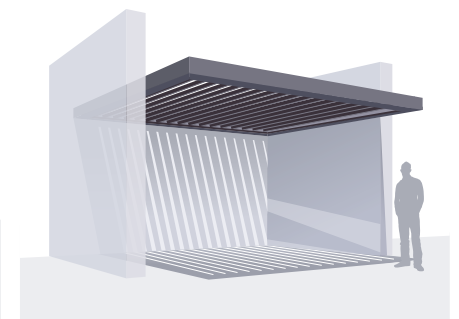

EXCLUSIVITÉ DISTRAL®

DÉPORTÉE

MONTAGE SUR FAÇADE

POTEAUX INCLINÉS

STORES OU PAROIS DE VERRE

COUPLABLE EN PLUSIEURS PARTIES

MONTAGE EN ANGLE

ENTRE-MUR