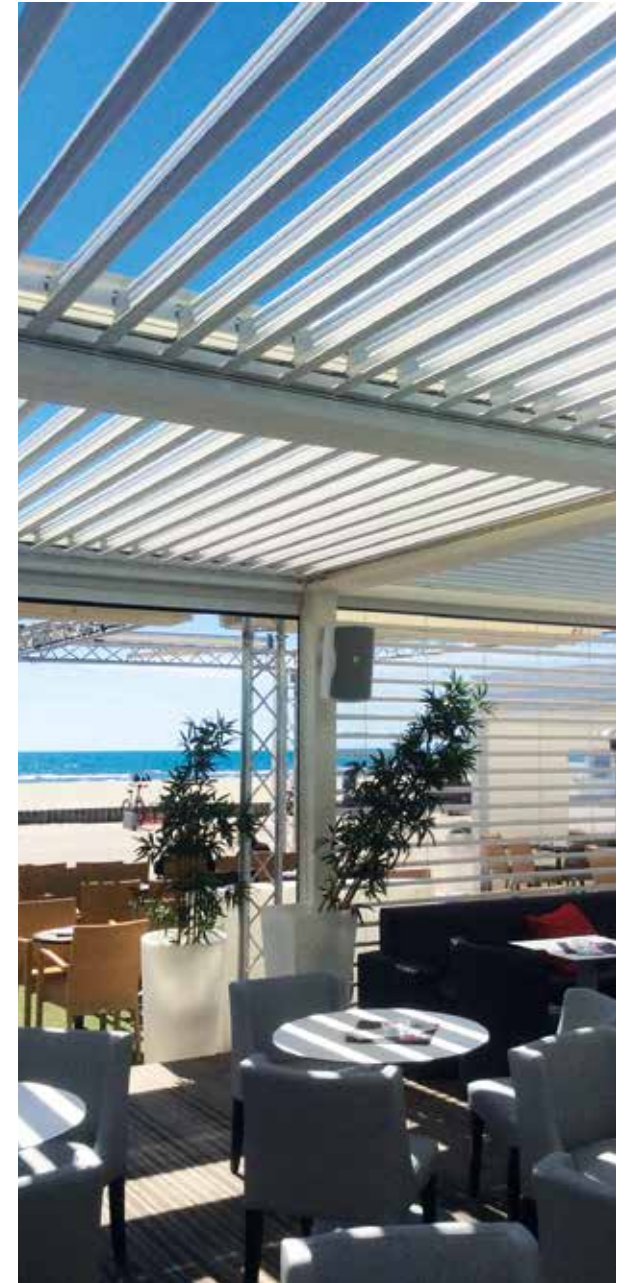

ESPACE PROFESSIONNEL

Une extension de surface

Distra'Sun® est un concept innovant de pergola à lames orientables, tout en aluminium, qui permet aux professionnels de la restauration d'augmenter leur capacité d'accueil.

La conception de nos poutres porteuses et de nos lames optimise les surfaces à couvrir par module, allant jusqu'à 31 m², sans poteau intermédiaire.

Printemps, été, automne, hiver, grâce aux nombreuses options tout est conçu pour que le client passe un agréable moment et que le restaurateur bénéficie d'une exploitation sereine et pérenne sous une pergola Distra'Sun®.