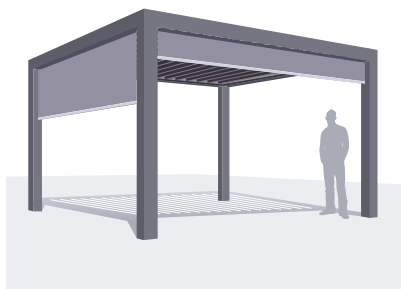

EXCLUSIVITÉ DISTRAL®

DÉPORTÉE

MONTAGE SUR FAÇADE

POTEAUX INCLINÉS

STORES OU PAROIS DE VERRE

COUPLABLE EN PLUSIEURS PARTIES

MONTAGE EN ANGLE

ENTRE-MUR